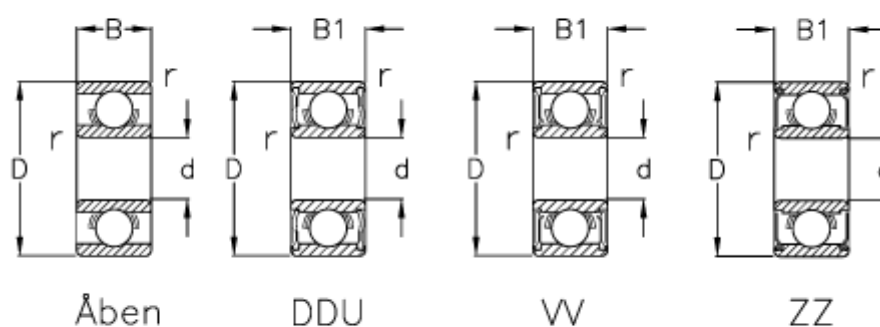

Varenummer: 5704060060031
Beskrivelse: NSK Leje 606 ZZ C3
d=6 D=17 B=6

Mål

B	= 6	Max. o/m åben = 45000
B1	= 6	r min = 0.3
Belastning Cor (N)	= 835	Type = 606
Belastning Cr (N)	= 2260	
d	= 6	
D	= 17	
Max. o/m DD	= 34000	
Max. o/m ZZ-VV	= 38000	